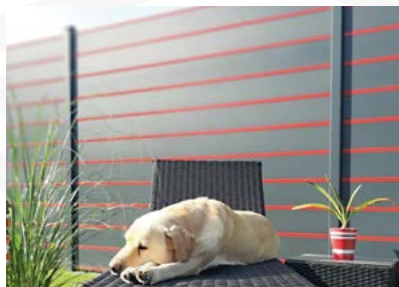

Klicksystem

Einfaches Klicken - höchste Stabilität!

Klicksystem 140x20/88x8 mm | RAL 7016 FS

Smart-Klick 140x20/20x20 mm
RAL 7016 FS + RAL 9006 FS

Smart-Klick 140x20/20x20 mm
RAL 7016 FS + RAL 3002 FS

Klicksystem 140x20/88x8 mm
RAL 7016 FS + RAL 9006 FS