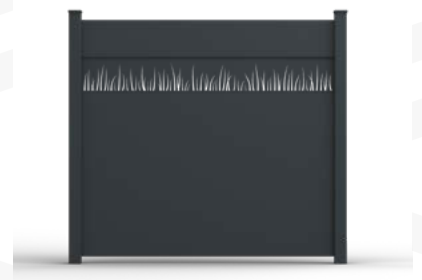

Designstreifen aus Aluminium
Motiv Gräser