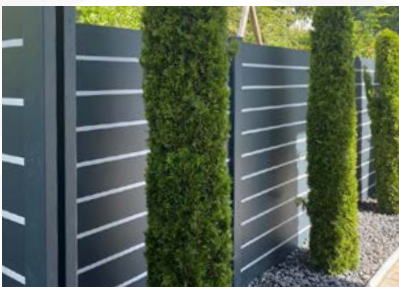

Smart-Klick 140x20/20x20 mm
RAL 7016 FS + RAL 9006 FS