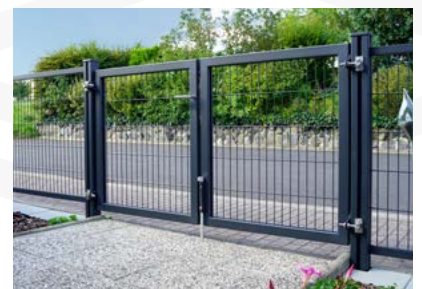

Tor Kombination und Rahmen mit eingepasster Stabmatte