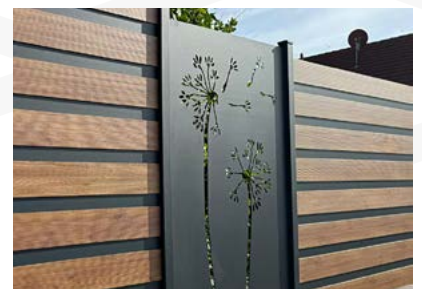

Designpanel RAL 7016
Motiv Pusteblume