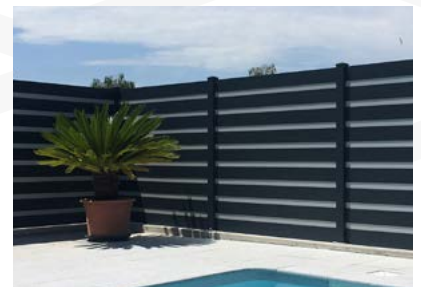

Klicksystem

Einfaches Klicken - höchste Stabilität!

Klicksystem 140x20/88x8 mm | RAL 7016 FS

Smart-Klick 140x20/20x20 mm
RAL 7016 FS + RAL 9006 FS

Smart-Klick 140x20/20x20 mm
RAL 7016 FS + RAL 3002 FS

Klicksystem 140x20/88x8 mm
RAL 7016 FS + RAL 9006 FS