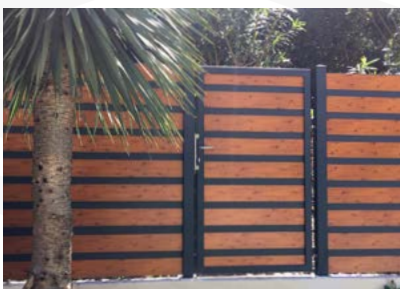

Stakete Klassik 88x8 mm
Holzdekor rotbraun

Stakete Q20x20 mm
RAL 7016 FS

Türsysteme - individuelle Maße möglich

Handgefertigte Eleganz für Ihren Außenbereich.

Tür 140x20 mm | RAL 7016 FS

Tür Klicksystem
Holzdekor rotbraun + RAL 7016 FS