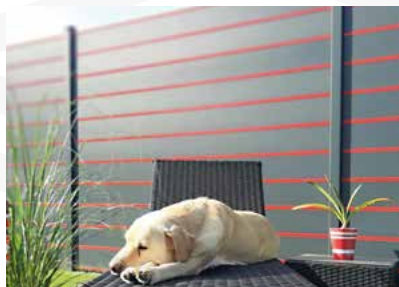

## Klicksystem

Einfaches Klicken - höchste Stabilität!

Smart-Klick 140x20/20x20 mm  
RAL 7016 FS + RAL 9006 FS

Smart-Klick 140x20/20x20 mm  
RAL 7016 FS + RAL 3002 FS

Klicksystem 140x20/88x8 mm  
RAL 7016 FS + RAL 9006 FS