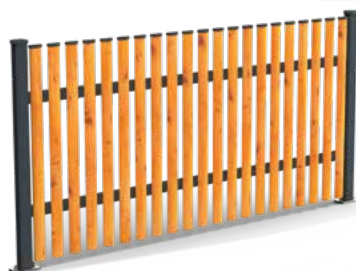

Stakete Konvex 60x20 mm
Holzdekor rotbraun