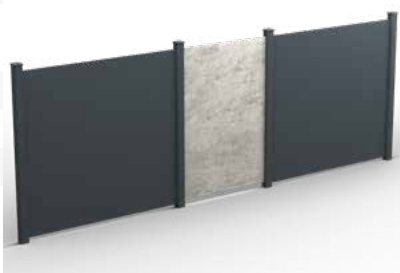

## Sichtschutz Exklusiv

Aluminium und Design vereint.

Designpanel + Lamellendesign | Holzdekor rotbraun; Akzent RAL 7016 FS

Designpanel aus Aluminium  
Motiv Bubbles

Designstreifen aus Aluminium  
Motiv Gräser

Designstreifen aus Acrylglas  
Variante satiniert

Designpanel aus Aluminium-  
Verbundplatten | Design Steingrau

Designstreifen aus Aluminium-  
Verbundplatten | Design Schiefer

Designpanels aus HPL  
Chili Rot