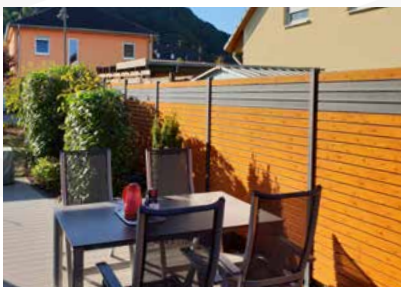

Rhombus 80x20 mm
Holzdekor rotbraun, RAL 7016