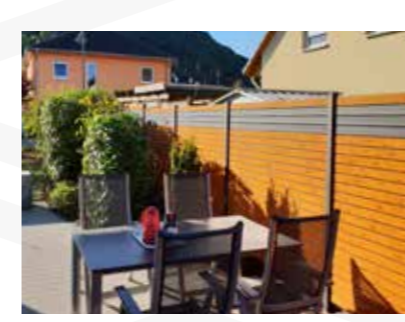

Rhombus 80x20 mm
RAL 9006 FS