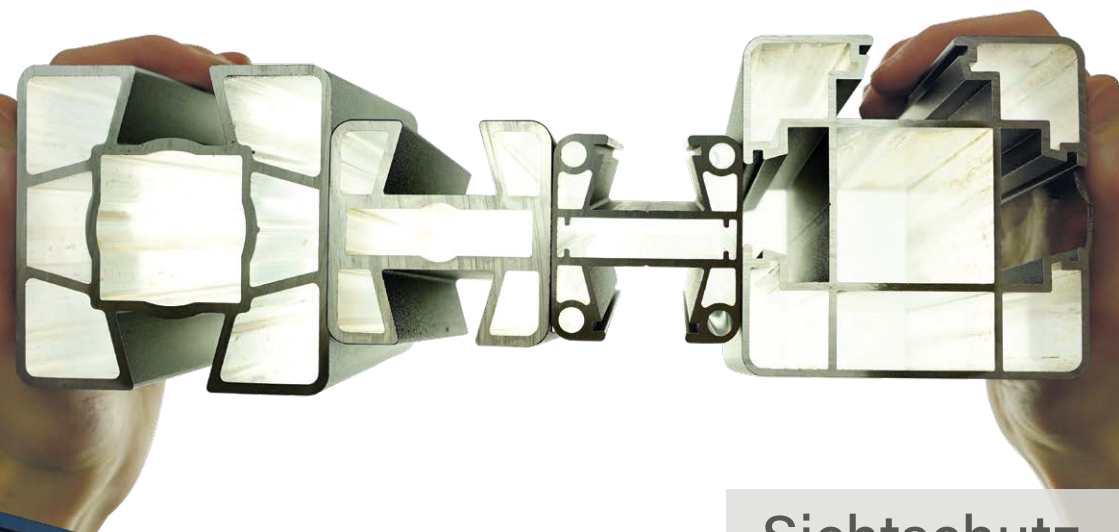

VALU®

Das Aluminium-
Profilsystem.