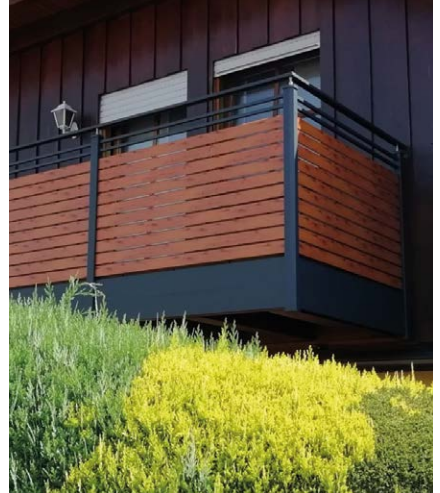

Balkone/Konstruktionen

Das mit dem VALU-Systembaukasten mehr möglich ist als der Zaunbau, ist kein Geheimnis mehr - Carports, Mülltonnenverkleidungen, Wartehäuschen usw. vieles wurden schon vom Handwerk umgesetzt. Balkone gehören zum Produktprogramm.

VALU Balkonsysteme

Neben unseren Zaunsystemen haben Sie mit den Elementen unseres Systembaukastens auch die Möglichkeit Ihren Balkon zu gestalten, um so vielleicht ein harmonischen Gesamteindruck „Rund ums Haus“ zu schaffen.

Selbstverständlich erfüllen unsere Systembauteile alle Normen für die Sicherheit der Balkonanlagen.