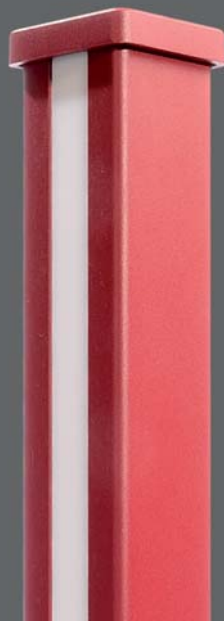

VALU-X<sup>®</sup>

Licht in der Nut -  
für Zäune, Sicht- und Windschutz.

## Eine neue Dimension im Zaunbau

Mit VALU<sup>-X</sup> machen wir Ihr Zaunsystem noch attraktiver: Mit Licht in der Nut! Nutzen Sie die VALU<sup>®</sup> Systempfosten zur Beleuchtung Ihres Zaunsystems, auch nachrüstbar! Durch neu entwickelte VALU<sup>®</sup> Profile ist die Beleuchtung im Zaunsystem ganz einfach umsetzbar.

## Die Komponenten

Das Netzteil, wasserdicht, 24V DC, IP67.

Robuste Steckverbindungen

LED-Streifen, selbstklebend, Länge 2.400mm, ca. 10 Watt/lfm.

Lichtsteuerungssystem für Fernsteuerung per App

## Profile für Beleuchtung

Nutfüllprofil m. LED-Streifen

Leistenprofil 41,5 m. LED-Streifen

Diffusor Polyamid zur Abdeckung des LED-Streifens

**VALU GmbH**  
 Halsdorfer Straße 34  
 D-35288 Wohratal  
 Tel.: +49 (0) 64 53 / 21 199-50  
 Fax: +49 (0) 64 53 / 21 199-99  
 E-mail: info@valu.de