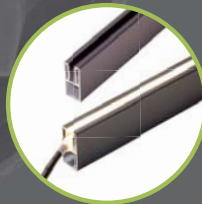

## Eine neue Dimension im Zaunbau

Mit VALU<sup>-X</sup> machen wir Ihr Zaunsystem noch attraktiver: Mit Licht in der Nut! Nutzen Sie die VALU<sup>®</sup> Systempfosten zur Beleuchtung Ihres Zaunsystems, auch nachrüstbar! Durch neu entwickelte VALU<sup>®</sup> Profile ist die Beleuchtung im Zaunsystem ganz einfach umsetzbar.

## Die Komponenten

Das Netzteil, wasserdicht, 24V DC, IP67.

Robuste Steckverbindungen

LED-Streifen, selbstklebend, Länge 2.400mm, ca. 10 Watt/lfm.

Lichtsteuerungssystem für Fernsteuerung per App

## Profile für Beleuchtung

Nutfüllprofil m. LED-Streifen

Leistenprofil 41,5 m. LED-Streifen

Diffusor Polyamid zur Abdeckung des LED-Streifens

**VALU GmbH**  
 Halsdorfer Straße 34  
 D-35288 Wohratal  
 Tel.: +49 (0) 64 53 / 21 199-50  
 Fax: +49 (0) 64 53 / 21 199-99  
 E-mail: info@valu.de