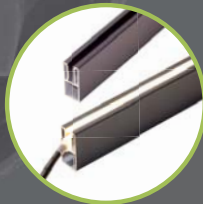

Leistenprofil 41,5 m. LED-Streifen