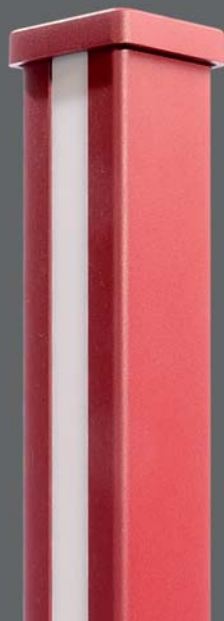

VALU-X<sup>®</sup>

Licht in der Nut -  
für Zäune, Sicht- und Windschutz.

## Eine neue Dimension im Zaunbau

Mit VALU<sup>-X</sup> machen wir Ihr Zaunsystem noch attraktiver: Mit Licht in der Nut! Nutzen Sie die VALU<sup>®</sup> Systempfosten zur Beleuchtung Ihres Zaunsystems, auch nachrüstbar! Durch neu entwickelte VALU<sup>®</sup> Profile ist die Beleuchtung im Zaunsystem ganz einfach umsetzbar.

## Die Komponenten

Das Netzteil, wasserdicht, 24V DC, IP67.

Robuste Steckverbindungen

LED-Streifen, selbstklebend, Länge 2.400mm, ca. 10 Watt/lm.

Lichtsteuerungssystem für Fernsteuerung per App

## Profile für Beleuchtung

Nutfüllprofil m. LED-Streifen

Leistenprofil 41,5 m. LED-Streifen

Diffusor Polyamid zur Abdeckung des LED-Streifens

**VALU GmbH**  
 Halsdorfer Straße 34  
 D-35288 Wohratal  
 Tel.: +49 (0) 64 53 / 21 199-50  
 Fax: +49 (0) 64 53 / 21 199-99  
 E-mail: info@valu.de