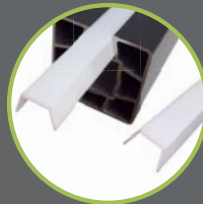

Diffusor Polyamid zur Abdeckung des LED-Streifens